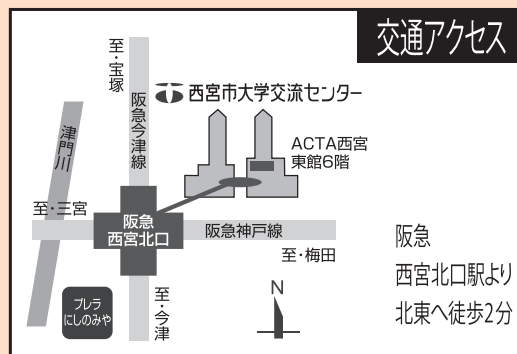

10/11(木)「いろ」のチカラと心のかかわり

10/18(木)「いろ」で探る自己

10/25(木)「いろ」を探る他者

時間 ■ 18:30~20:00

会場 ■ 西宮市大学交流センター (ACTA 西宮東館6F)

受講料 ■ ¥3,000 (全4回)

定員 ■ 100名

申込期間 ■ 8/25(土) から 9/15(土) まで

※申込み多数の場合は抽選、定員に満たない場合は締切後も受付します。

申込方法 ■ ①講座名②〒・住所 ③氏名(ふりがな) ④電話番号を明記のうえ、はがき、電話、FAX、Eメール、窓口、携帯電話のいずれかでお申込みください。

申込先 ■ はがき：〒663-8035 西宮市北口町1番2号602

西宮市大学交流センター

「色彩心理学セミナー」係

電話:0798-69-3155 fax:0798-64-5082

Eメール: lodaigaku@nishi.or.jp