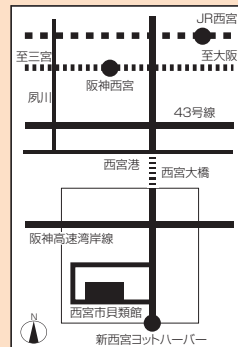

※複数名でのお申込み(3名まで可)は、全員について上記①～⑦を記入ください。  
※定員を超えた場合は抽選。発表はご案内の発送をもって代えさせていただきます。

露の団四郎

笑福亭三喬

## あびす寄席

西宮在住の落語家による出前落語会

9/15(土) 14:00 山口ホール

¥1,000  
前売・当日同額  
発売中・西(山)

四笑亭 紫兜  
桂 佐ん吉  
笑福亭 瓶生  
露の団 四郎  
笑福亭 達瓶  
笑福亭 三喬

西宮市貝類館の催し

お問合せ：西宮市貝類館 ☎0798-33-4888

### ●企画展「千足操三」回顧展 ～アラフラ海の貝～ 9月1日(土)～10月9日(火)

・西宮市貝類館は、菊池典男氏から寄贈された黒田徳米博士の学術資料を核として1999年に設置されましたが、この間多くの方から寄贈を受けて標本を充実させてきました。西宮市貝類館の理解者であり協力者である寄贈者への感謝の意を表す意味も込めて、寄贈者の回顧展を開催します。

- ◎開館時間：10:00～17:00 (入館は16:30まで)
- ◎入館料：大人¥200、子供¥100 (20人以上の団体は大人¥160、子供¥80)  
のびのびパスポートかひょうごっこココロカード持参の子供は無料

〒662-0934 西宮市西宮浜 4丁目13-4  
交通：JR西宮駅、阪神西宮駅、または阪急西宮北口駅からマリナパーク行きの阪神バスに乗り、「マリナパーク南」バス停下車すぐ  
休館日：毎週水曜日(祝日のときは翌日)は休館です。