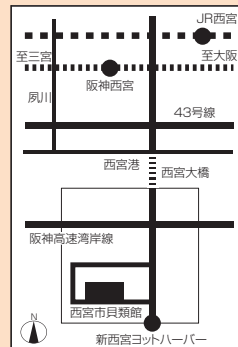

## あびす寄席

西宮在住の落語家による出前落語会

9/15(土) 14:00 山口ホール

¥1,000  
前売・当日同額  
発売中・西(山)

四笑亭紫兜  
桂 佐ん吉  
笑福亭瓶生  
露の団四郎  
中入り  
笑福亭達瓶  
笑福亭三喬

西宮市貝類館の催し

お問合せ：西宮市貝類館 ☎0798-33-4888

### ●企画展「千足操三」回顧展 ～アラフラ海の貝～ 9月1日(土)～10月9日(火)

・西宮市貝類館は、菊池典男氏から寄贈された黒田徳米博士の学術資料を核として1999年に設置されましたが、この間多くの方から寄贈を受けて標本を充実させてきました。西宮市貝類館の理解者であり協力者である寄贈者への感謝の意を表す意味も込めて、寄贈者の回顧展を開催します。

◎開館時間：10:00～17:00 (入館は16:30まで)

◎入館料：大人 ¥200、子供 ¥100 (20人以上の団体は大人 ¥160、子供 ¥80)  
のびのびパスポートかひょうごっこココロカード持参の子供は無料

〒662-0934 西宮市西宮浜 4丁目13-4

交通：JR西宮駅、阪神西宮駅、または阪急西宮北口駅からマリナパーク行きの阪神バスに乗り、「マリナパーク南」バス停下車すぐ  
休館日：毎週水曜日(祝日のときは翌日)は休館です。

西宮市文化振興課の催し