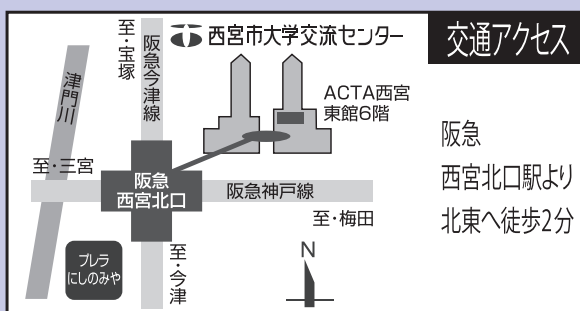

『こども・えほんのえ・てらんかい』

西宮市内の幼稚園や小学校、絵画教室などに通うこどもたちが描いた、絵本の絵の展覧会。入場無料。

■9 / 3(火)～8(日) 10:00～17:00 (最終日 15:00 まで)

みんな、あつまれ！絵本のよみきかせひろばへ！

オープニング “えほんであそぼ！” / みんな、知ってる？ わらべうた / 「あなたの好きな絵本のベスト 10 を発表」 / この絵本を読むなら、今でしょ！ / 「ぐりとぐら」の歌、さあ、あなたはどんなふうに歌ってる？ / 「絵本がくれる大切なもの」お話とよみかせ

■9 / 7(土) 14:00～16:15 ■参加無料 申込不要
■出演：橘高邦子 絵本 café sora

2013年度インターカレッジ西宮 市民対象講座
＜大手前大学 提供＞

スイーツ学セミナー スイーツ物語

まつい ひろし
【講師】松井 博司 教授 (大手前大学 総合文化学部)

「いつも何気なく食べているスイーツについて、学術的に論じて分析する」…と、そんな難しい議論より、今回はおいしい特製のケーキを紹介しながら、その歴史、文化、製法の科学、販売のノウハウ、デザインの面白さ等を学んでみましょう。スイーツに関する新しいページが開かれるかも知れません。なぜスイーツを学ぶのか、学ぶことで何が起きるのかを確かめて下さい。

- 10 / 2(水)スイーツ学概論「スイーツ学って何？」
- 10 / 9(水)スイーツの歴史と文化
- 10 / 16(水)菓子製造論「洋菓子の分析」
- 10 / 23(水)スイーツ研究「お菓子の甘さとおしさ」

時間 ■18:30～20:00
会場 ■西宮市大学交流センター (ACTA 西宮東館6F)

受講料 ■3,000円(全4回)
定員 ■各100名

申込期間 ■8 / 25(日)から9 / 15(日)まで
※申込み多数の場合は抽選、定員に満たない場合は締切後も受付します。
申込方法 ■①講座名②〒・ご住所 ③お名前(ふりがな)④お電話番号
⑤お歳⑥性別を明記のうえお申込みください。
申込先 ■はがき：〒663-8035西宮市北口町1番2号
西宮市大学交流センター「スイーツ学セミナー」係
電話：0798-69-3155
FAX：0798-64-5082
Eメール：10daigaku@nishi.or.jp
携帯：右記QRコードを読み込んでください。
PC・スマートフォン：西宮市大学交流センターホームページ内の受講申込フォームより