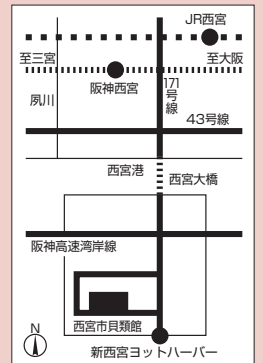

●第15回特別展「西宮の海も…大阪湾!～大阪湾の貝と海岸動物～」 10/17(木)～11/26(火)

・大阪だけではなく、淡路島東岸や和歌山の北部、そして阪神間から神戸の東部も大阪湾に面しているの、西宮の海も大阪湾です。この身近な海、大阪湾にはいったいどんな生き物がいるかを紹介します。入館料のみ必要です。

●秋の特別企画展「秋が来ても 貝類館は まだまだ大阪湾!!」 開催中～11/26(火)

・第15回特別展で紹介した大阪湾の生き物と実際に触れ合うことができる展示です。入館料のみ必要です。

●秋期マーメイド号探検隊 10/26(土)～10/27(日) 10:00から16:00まで

・貝類館に展示するヨット「マーメイド4世号」の見学をとおし、世界一周を成し遂げた海洋冒険家堀江謙一氏の偉業を感じ取ってもらい、子どもたちに夢と冒険心を育ててもらいます。入館料のみ必要です。

◎開館時間:10:00～17:00(入館は16:30まで)

◎入館料:大人¥200、子供¥100(20人以上の団体は大人¥160、子供¥80)
のびのびパスポートかひょうごっ子コロコンカード持参の子供は無料

〒662-0934 西宮市西宮浜4丁目13-4

交通:JR西宮駅または阪神西宮駅からマリナパーク行きの阪神バスに乗り、「マリナパーク南」バス停下車すぐ
休館日:毎週水曜日(祝日のときは翌日)は休館です。

ロビーギャラリー 10月の展示情報

西宮芸術文化協会所属作家など、西宮市で活躍している作家の作品を月替わりで展示しています。

内容 ■写真(13点程度を予定)

出展作家 ■森 俊雄(所属:西宮芸術文化協会)