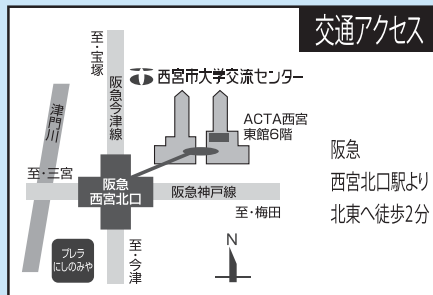

## 2014年度 インターカレッジ西宮 医学レクチャー (兵庫医科大学提供)

4/17(木) 脳梗塞になりたくない方へ

脳神経外科学 吉村紳一 主任教授

4/24(木) 炎症性腸疾患 内科治療の最新情報

内科学(下部消化管科) 中村志郎 教授

時間 ■ 18:30～20:00

会場 ■ 西宮市大学交流センター (ACTA 西宮東館 6 F)

受講料 ■ 1,500円 (全2回) 定員 ■ 各100名