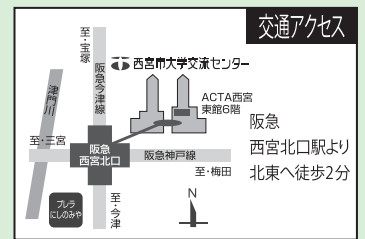

子供の情景

(2007年 イラン・フランス 77分)

保育付き上映会

ラストフライデイ♡シネマ 6.9.2

舞台は、イスラム原理主義勢力タリバンにより破壊された歴史的仏像がいま瓦礫となって残るアフガニスタンのパーミヤン。学校に行きたい6歳の少女バクタイはノートを買うお金を得るため、街に出て卵を売ろうとする。四苦八苦の末、何とかバクタイはノートを手に入れるが、学校に行く途中で少年たちに取り囲まれてしまう。そして少年たちは、タリバンを真似た“戦争ごっこ”でバクタイを怖がらせる……。

映画「子供の情景」は、ひとりの少女の小さな冒険を通して、戦争の無慈悲さ、大人が子どもに与える影響の重大さを寓話的に描きます。

※上映後、ランチ(持参)をしながら自由にお話していただく時間も用意しています。

日時 ■ 6/27 (金) 10:00 ~ 12:00

会場 ■ 西宮市男女共同参画センター ウェーブ 411 学習室
(プレラにしのみや4階)

参加費 ■ 無料・要事前申込

定員 ■ 35名程度(先着順) ※受付中 ~ 6/26(木)まで

保育 ■ 10名(要申込・先着順、1歳半~就学前、保育料無料)
※保育申込受付中 ~ 6/20(金)まで

申込方法 ■ 電話、FAX、Eメール、またはウェブ窓口(月~土 9:00 ~ 17:15)へ。①催し名称②お名前③連絡先④年代⑤保育希望の場合は、お子さんの名前(よみがな)、お歳を記入のうえお申込みください。

申込先 ■ 西宮市男女共同参画センター ウェーブ
電話：0798-64-9495 FAX:0798-64-9496
Eメール：vo_jyosei@nishi.or.jp
〒663-8204 西宮市高松町4-8 プレラにしのみや4F

2014年度 インターカレッジ西宮

市民対象講座

武庫川女子大学 提供

教育心理学セミナー

教育に活かせる心理学

一般に「心理学」と聞いてイメージされるのは、「深層心理」「心理テスト」「夢判断」といったまるで占いのようなものですが、現実の心理学は、科学的な思考や方法論を用いる学問です。この講義では、なぜ人の「心」を科学で探求しなくてはならないのかを、人間の思い込みや考え方の特徴を明らかにしながら解き明かしていきます。また、心理学の一分野である応用行動分析の手法を紹介し、教育への応用を考えます。

きたぐち かつや

武庫川女子大学 文学部 教育学科 / 北口 勝也 准教授

6/ 5(木) 心理学とはどんな学問か?

6/12(木) 「科学的に考える」とはどのようなことか?

6/19(木) 応用行動分析で教育を考える(1)

6/26(木) 応用行動分析で教育を考える(2)

時間 ■ 10:30 ~ 12:00

会場 ■ 西宮市大学交流センター
(ACTA 西宮東館6F)

受講料 ■ 3,000円(全4回)

定員 ■ 各100名

申込期間 ■ 4/25(金) から
5/22(木) まで

※申込み多数の場合は抽選、定員に満たない場合は締切後も受付します。

申込方法 ■ ①講座名②〒・ご住所③お名前(ふりがな)④お電話番号
⑤お歳⑥性別を明記のうえお申込みください。

申込先 ■ はがき：〒663-8035 西宮市北口町1番2号

西宮市大学交流センター

「教育心理学セミナー」係

電話：0798-69-3155

FAX:0798-64-5082

Eメール：10daigaku@nishi.or.jp

携帯：右記QRコードを読み込んでください。

PC・スマートフォン：西宮市大学交流センターホームページ内の受講申込フォームより

プレラホール の催し

主催：西宮市プレラホール指定管理者(株)双葉化学商会
お問合せ：西宮市プレラホール ☎0798-64-9485

吉川隆弘 ピアノリサイタル