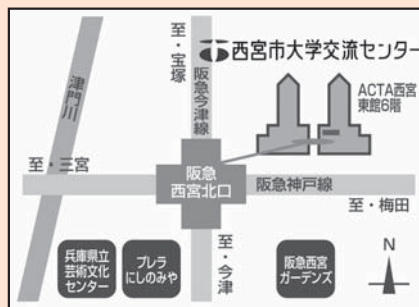

拵井加代子と素敵な仲間たち 10周年ライブ bouquet de chanter

ブーケ・ドゥ・シャンテのライブは、今年で10年目を迎えました。元気に、楽しく、美しく歌います。一緒にシャンソンを楽しみましょう。

日時 ■ 4/29(水・祝)
13:30開場 14:00開演

全自由席 ■ ¥2,000

市民対象講座 2015年度 インターカレッジ西宮 医学レクチャー (兵庫医科大学提供)

4/ 7(火)もし胸が痛くなったら！心筋梗塞の最新事情
内科学(冠疾患科)主任教授

石原正治

4/14(火)幹細胞と再生医療
輸血・細胞治療学 主任教授

藤盛好啓

時間 ■ 13:30～15:00
会場 ■ 西宮市大学交流センター
(ACTA 西宮東館6階)

受講料 ■ ¥1,500(全2回)

定員 ■ 100名

申込期間 ■ 2/25(水)から3/24(火)まで

※申込み多数の場合は抽選、定員に満たない場合は締切後も受付します。