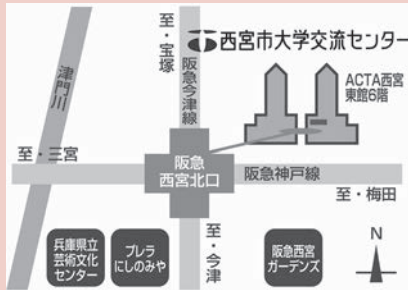

市民対象講座 インターカレッジ西宮 甲南大学提供

イングリッシュ レクチャー

An Introduction to Content-Based Learning

内容重視教育入門 (主に日本語での講義になります)

講義はワークショップ形式で行い、マルチメディアを使用し参加型の内容で進めます。

最初の講義では内容重視教育(content-based learning)とは何か、他の勉強方法との共通点や相違点を考えます。

2回目の講義では、甲南大学マネジメント創造学部の英語プログラムについて、他の大学や高校の英語教育と比較しながらそのユニークな教育方法について見ていきます。また、外国の言語を教える中でその教育方法が実際に成功しているのかどうかを検討します。

11/12(木) Content-based versus other forms of learning.
内容重視教育(Content-based)方法vs他の学習方法

11/19(木) The CUBE Content-based English Program.
甲南大学マネジメント創造学部の内容重視教育による英語プログラム

講師 ■ 甲南大学 マネジメント創造学部 Roger Palmer 准教授
時間 ■ いずれも18:30~20:00
会場 ■ 大学交流センター (ACTA 西宮東館6F)