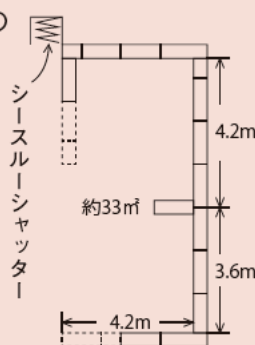

ギャラリーフレテ 利用のご案内

サークルの作品発表や個展などにご利用下さい。

■開館時間/10時~19時

■休館日/毎週火曜日(祝・休日の場合は翌営業日に振替) 年末年始

■使用期間

／1週間(水曜日から月曜日までの6日間)を単位として最長2週間まで

■申込み受付

／使用日の6ヵ月前の月の1日より受付

■使用料/6日間で ¥30,000

■お問合せ/☎0798-32-8660

■所在地/西宮市池田町11-1
フレテ西宮4F