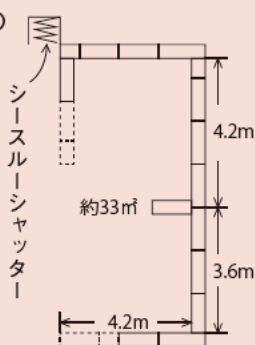

ギャラリーフレンド 利用のご案内

サークルの作品発表や個展などにご利用下さい。

■開館時間/10時~19時

■休館日/毎週火曜日(祝・休日の場合は翌営業日に振替) 年末年始

■使用期間

／1週間(水曜日から月曜日までの6日間)を単位として最長2週間まで

■申込み受付

／使用日の6ヵ月前の月の1日より受付

■使用料/6日間で ¥30,000

■お問合せ/☎0798-32-8660

■所在地/西宮市池田町11-1
フレンド西宮4F