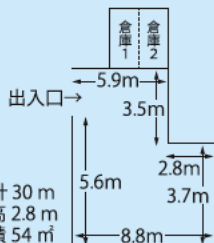

展示即売をされる場合は**営業加算料**1日 1,850円が

それぞれ加算されます。詳しくはお問合せください。

所 在】 西宮市民会館1階

(西宮市六湛寺町10番11号  
西宮市役所南隣)

・阪神西宮駅 市役所口 北すぐ

・JR西宮駅より西へ10分

受付・お問合せ】  
(公財) 西宮市文化振興財団  
☎33-3111(代)

壁面長計 30m  
天井高 2.8m  
床面積 54㎡