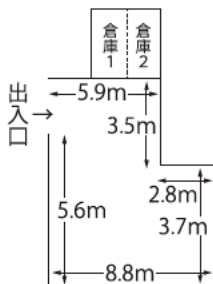

展示即売をされる場合は

営業加算料 1日 ¥ 1,850が

それぞれ加算されます。

詳しくはお問合せください。

所在 ■ 西宮市六湛寺町10番11号  
西宮市民会館1階(西宮市役所南隣)  
・阪神西宮駅 市役所口 北すぐ  
・JR西宮駅より西へ10分

受付・お問合せ ■  
(公財)西宮市文化振興財団  
☎33-3111(代)