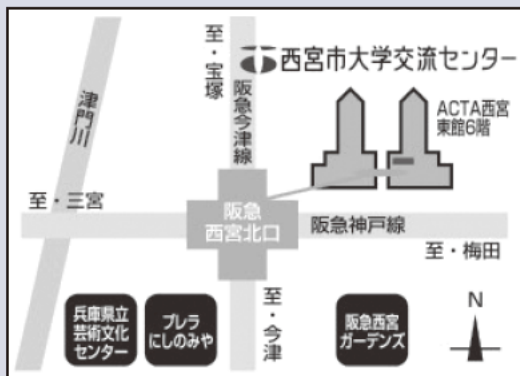

市民対象講座 2017年度 インターカレッジ西宮
 大手前大学 提供 **色彩心理学セミナー**
 「いろ」と「こころ」の不思議な関係
 ～色彩学から探る自他のかかわり～

- 10/11(水) ガイダンス・概論
 いろと五感 「いろ」の基本知識
- 10/18(水) いろ体験：【色彩学から探る自他のかかわり①】
 「いろ」のチカラと心のかかわり
- 10/25(水) いろ体験：【色彩学から探る自他のかかわり②】
 「いろ」で探る自己
- 11/ 1(水) いろ体験：【色彩学から探る自他のかかわり③】
 「いろ」で探る他者 まとめ

大手前大学 現代社会学部 現代社会学科 教授 山下真知子

私たちは、生まれたときから数え切れないほどの「いろ」に囲まれて生きています。けれど、「思い浮かべてごらん」と言われると、それら全部を思い起こすことはできず、イメージとしての記憶でしかないことに気づきます。

本セミナーでは色彩の基本的な知識と「いろ」を使った実習を通して、自己と他者とのかかわりに意識を向け、「いろ」を楽しみながら、暮らしの中で「いろ」を生かすヒントを学び、自助力アップを支援します。

時間 ■ 15:30～17:00

会場 ■ 大学交流センター（アクタ西宮東館6階）

受講料 ■ ¥3,000(全4回) + 材料費 ¥567

定員 ■ 50名

申込期間 ■ 8/25(金)から9/20(水)まで

※申込み多数の場合は抽選 ※定員に満たない場合は締切後も受付します。

申込方法 ■ ①講座名②〒・ご住所 ③お名前(ふりがな)④お電話番号 ⑤お歳⑥性別を明記のうえお申込みください。

申込先 ■ はがき：〒663-8035 西宮市北口町1番2号
 西宮市大学交流センター「色彩心理学セミナー」係