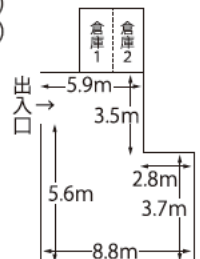

・JR西宮駅より西へ10分

お問合せ ■ (公財)西宮市文化振興財団 ☎33-3111(代)

壁面長計 30m
天井高 2.8m
床面積 54㎡