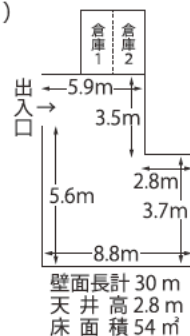

冬期暖房期間(12月1日~3月20日)

また、ご使用者が市外在住の場合は

市外加算料 1日 ¥1,850が

展示即売をされる場合は

営業加算料 1日 ¥1,850が

それぞれ加算されます。

所在 ■ 西宮市六湛寺町10番11号
西宮市民会館1階(西宮市役所南隣)
・阪神西宮駅 市役所口 北すぐ
・JR西宮駅より西へ10分

お問合せ ■ (公財)西宮市文化振興財団 ☎33-3111(代)