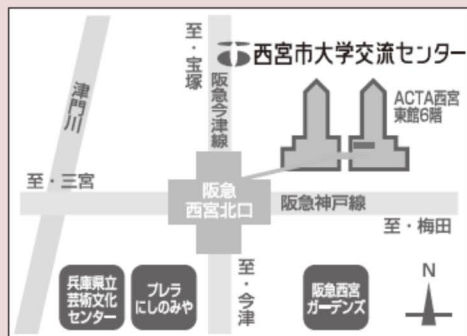

インターカレッジ西宮 大学共同講座(後期)

共通テーマ 『食』をめぐる7つの知の旅

西宮市内に所在する各大学の教員が、共通テーマによりそれぞれの専門分野の講義をリレー式で行う講座です。前期と後期に分けて開催します！

2/28(木) 食と聖書とキリスト教

関西学院大学 神学部 / 土井健司 教授

3/ 7(木) 16世紀日本の食文化－戦場ともてなし－

武庫川女子大学 共通教育部
共通教育科 / 古野貢 准教授

3/14(木) 食品の機能性と健康食品

大手前大学 健康栄養学部
管理栄養学科 / 白石齊聖 准教授

時間 ■ 18:30～20:00

会場 ■ 大学交流センター (アクタ西宮東館6F)