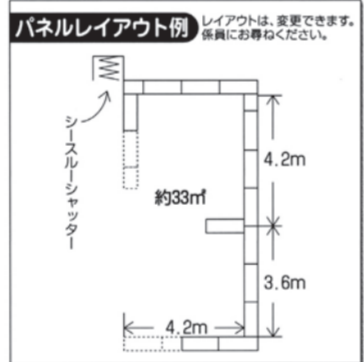

ギャラリーフレンテ

33㎡の小さな展示空間です。天井吊りパネルの組み合わせにより、様々なディスプレイが演出できます。
作品の発表、展示販売にご利用ください。
使用料/6日間で30,000円(水曜から次週の月曜日まで)
※市外在住者の使用、営業を目的とするときはそれぞれ基本使用料の5割を加算します。
所 在/フレンテ西宮4階
西宮市池田町11-1 JR西宮駅南出口徒歩1分
お問合わせ/電話0798-32-8660