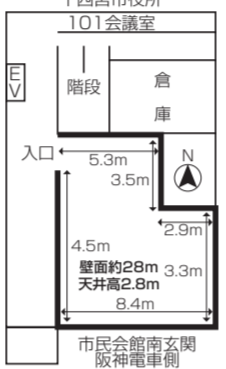

各ホール(フレンテホール、プレラホール、甲東ホール、山口ホール)の1月のホール抽選会(使用申込)は、年初開館日1月4日(木)に行いますのでご了承ください。
※アミティホール、なるお文化ホールは休館予定のため、抽選会はありません。

なるお文化ホール 西宮市古川町1番12号 ☎0798-47-7977 定員632名 火曜休館					
日・曜日	催し物	主催者	開演予定時間	終演予定時間	料金・問合せ先
28・日	オプス音楽教室発表会	オプス音楽教室	10:30	18:00	無料 ☎41-4333 (野田)