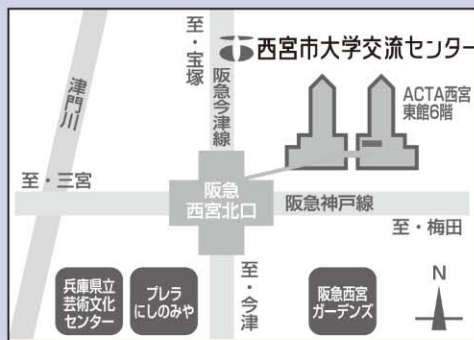

時間 ■ 10:30～12:00

会場 ■ 西宮市大学交流センター (ACTA 西宮東館6F)

受講料 ■ ¥1,500 (全2回) 定員 ■ 50名

申込期間 ■ 4/25(水)から 6/5(火)まで
※申込み多数の場合は抽選、定員に満たない場合は締切後も受付します。

申込方法 ■ ①講座名②郵便番号・ご住所 ③お名前(ふりがな)④お電
話番号⑤年齢⑥性別を明記のうえお申込みください。

申込先 ■ はがき：〒663-8035 西宮市北口町1番2号602
西宮市大学交流センター「美文字で恋歌レクチャー」係
電話：0798-69-3155
FAX：0798-64-5082

内容 ■ 洋画(5点程度を予定) 会場 ■ 西宮市役所本庁舎 1階 北側ロビー

展示期間 ■ 5/1(火)～5/30(水) 8:45～17:30(市役所の閉庁時は鑑賞できません)

※ 最終日は16:00まで

「私の青い空」

「ピカソ礼賛」