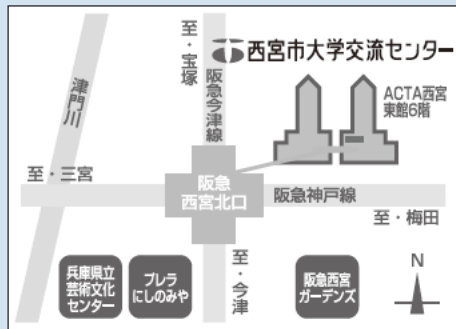

9/20(木) 明日何をたべよう。 -あなたの健康と腸との関係-

神戸女学院大学 人間科学部  
環境・バイオサイエンス学科 / 高岡素子 教授

9/27(木) 食と生活習慣病

兵庫医科大学 内科学(糖尿病・内分泌・代謝科)  
/ 小山英則 主任教授

時間 ■ 18:30~20:00

会場 ■ 大学交流センター (アクタ西宮東館6F)

受講料 ■ ¥3,000(全4回)

定員 ■ 100名

申込期間 ■ 7/25(水)から 8/23(木)まで

※申込み多数の場合は抽選、定員に満たない場合は締切後も受付します。

申込方法 ■ ①講座名②〒・ご住所 ③お名前(ふりがな)④お電話番号  
⑤お歳⑥性別を明記のうえお申込みください。申込先 ■ はがき: 〒663-8035 西宮市北口町1番2号602  
西宮市大学交流センター「大学共同講座(前期)」係

電話: 0798-69-3155

FAX: 0798-64-5082