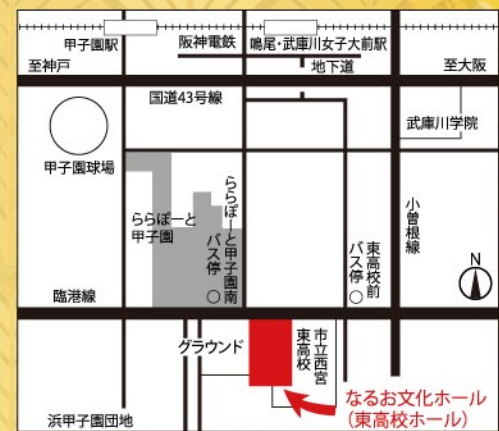

令和2年3月7日(土) 14:00開演 (13:30開場)
なるお文化ホール
(西宮市立東高校ホール)

一般¥2,500 / アミティ友の会 会員¥2,000
65歳以上・障がいのある方¥2,300

(窓口販売のみ。購入時に証明書をご提示ください。)
(全席指定 / 税込 / 当日各500円増) ※未就学児の入場はご遠慮ください。

西宮市古川町1-12 TEL.0798-47-7977
■阪神鳴尾・武庫川女子大前駅から徒歩10分
■阪神甲子園駅から甲子園八番町経由「鳴尾浜」行き
または「武庫川」団地南「行き」バス5分
「ららぽーと甲子園南」または「東高校前」下車
前売完売の場合当日券は販売しません。

アミティ友の会 会員先行発売
窓口 12月11日(水) am10:00~
電話 12月12日(木) am10:00~
※会員おひとり様2枚まで

一般前売発売
窓口イープラス 12月18日(水) am10:00~
※電話での取扱いはございません

当ホールには専用駐車場はありません。ご来場は電車またはバスをご利用ください。

チケット取扱所
◆西宮市民会館 0798-33-3111
◆なるお文化ホール 0798-47-7977
◆イープラス https://eplus.jp/