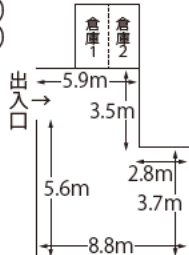

西宮市民会館1階(西宮市役所南隣)

・阪神西宮駅 市役所口 北すぐ

・JR西宮駅より西へ10分

壁面長計 30m
天井高 2.8m
床面積 54㎡

お問合せ ■ (公財)西宮市文化振興財団 ☎33-3111(代)

プレラホールの催し

西宮市プレラホール
☎0798-64-9485

西宮ゴスペルクワイア in プレラホール 一般参加者募集