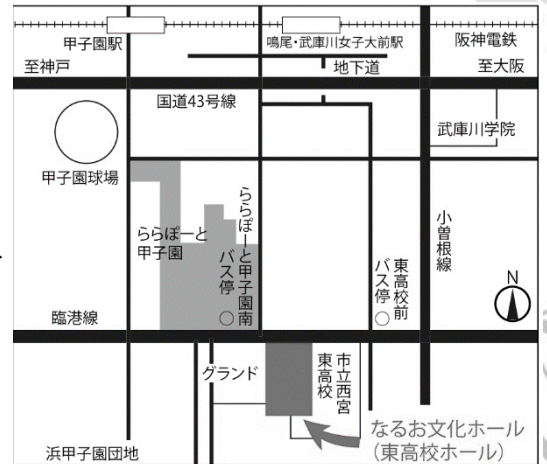

申込：往復ハガキでお申込みください。★8月24日(火)消印有効

往信ハガキ裏面に①申込人数(1通につき2名まで)、申込者全員の②氏名③郵便番号・住所④電話番号⑤年齢を、返信ハガキ宛名面に⑥代表者の郵便番号・住所・氏名を明記のうえ、「西宮まちかどコンサート実行委員会」(〒662-0918 西宮市六湛寺町 10-11)宛へ。※応募多数の場合抽選。記載内容に不備のある場合、抽選の対象外になる場合がございます。※重複申込不可

<未就学児の申込みについて>

本コンサートは、身近な場所である“まちかど”で気軽に、老若男女様々な方と音楽を共有したいと考え、未就学児のお子様も一緒に楽しんでいただいております。※ただし、子供向けをメインにしたコンサートではございません。ご年齢によっては、お子様が楽しめない場合がございますので、曲目等をよくご確認のうえお申し込みください。

～未就学児と一緒に申込みする場合～

3歳以下で膝上鑑賞の場合、申し込み人数に含まれません。ただし膝上鑑賞希望の未就学児同伴の旨、申込ハガキにご記入ください。(3歳以上要マスク着用) ※お子様の気持ちがすぐれない場合や声を出してしまう場合は、一度退出していただくなど、周りのお客様へのご配慮をお願いします。