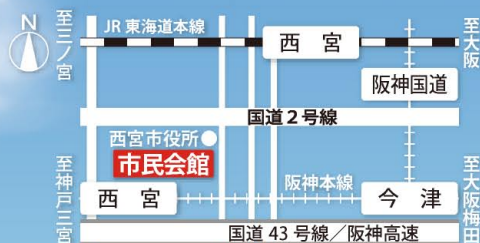

♪ Poco a Poco Wind Ensemble

♪ 西宮フィルハーモニーバンド

♪ ウインドオーケストラ今津

♪ サウスウインド吹奏楽団

♪ カプリチオ吹奏楽団

♪ 甲東ニューヴェルヴァーグ  
・ウインドオーケストラ

2023年 2/19 (日)

11:00 開場 12:00 開演  
(16:00 終演予定)

入場無料

西宮市民会館  
アミテイ・ベイコムホール

西宮市六湛寺町10番11号  
(西宮市役所南隣)

☎0798-33-3111

・阪神西宮駅「市役所口」改札北スグ  
・JR西宮駅から西徒歩約10分

※ 内容に変更が生じる場合がありますのでご了承ください。  
※ 新型コロナウイルス感染防止にご協力をお願いいたします。  
詳しくはチラシ裏面をご覧ください。

公益財団法人  
西宮市文化振興財団

主催:にしのみや なないろの音楽だより実行委員会、(公財)西宮市文化振興財団  
共催:西宮市 協賛:西宮市吹奏楽連盟