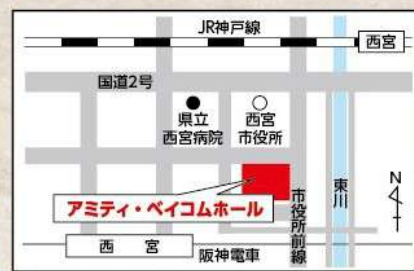

第20回

西宮太鼓フェスティバル

紅葉に響く、
和太鼓の宴!

出演 (五十音順)

- 県西太鼓「爛漫」
- 鼓心太鼓
- 太鼓社中夙川太鼓
- 厄神太鼓
- 琉球國祭り太鼓
- 凜華
- 和太鼓「かざぐるま」
- 和太鼓松村組

令和5年 **11月12日(日)** (12:15開場) ※終演 16:30予定

西宮市民会館アミティ・ベイコムホール

(西宮市六湛寺町10-11 阪神電車「西宮駅」市役所口北すぐ)

(全席指定/税込) 一般 2,000円 / アミティ友の会 会員 1,500円

※未就学のお子様は膝上鑑賞可。お席を利用する場合はご購入ください。※当日券は各500円増です。前売完売の場合、当日券販売はありません。
※アミティ友の会のチケットは窓口のみの販売です。お求めの際は証明証をご提示ください。

チケット
前売所

窓口(火曜休館)

- 西宮市民会館 0798-33-3111
- プレラホール 0798-64-9485

インターネット

- e+ イープラス <https://eplus.jp/> (一般のみ)

ご購入は
コチラ→

発売開始

9月8日(木)10:00~ ※電話予約は同日13:00~ (電話予約での座席の指定はできません)

主催:(公財)西宮市文化振興財団 共催:西宮市
お問い合わせ:(公財)西宮市文化振興財団
☎0798-33-3146(土日祝を除く9:00~17:30)

公益財団法人
西宮市文化振興財団