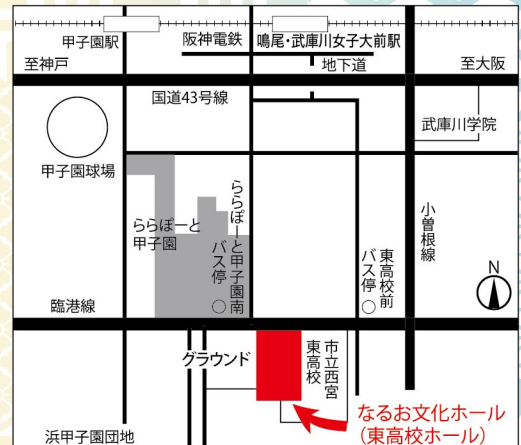

当ホールには専用駐車場はありません。
ご来場は電車またはバスをご利用ください。