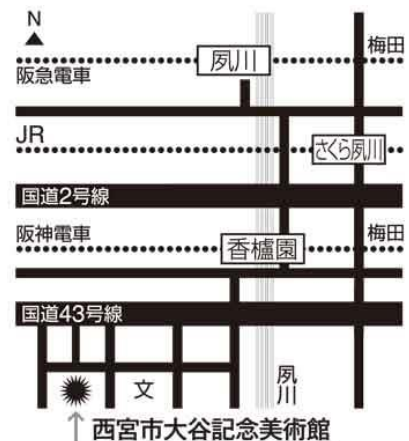

■返信用はがき

宛名面: 申込者の住所・氏名

裏面: 未記入

主催: 西宮まちかどコンサート実行委員会・(公財)西宮市文化振興財団・西宮市
問合せ: (公財)西宮市文化振興財団 0798-33-3146(平日 8:45~17:30)