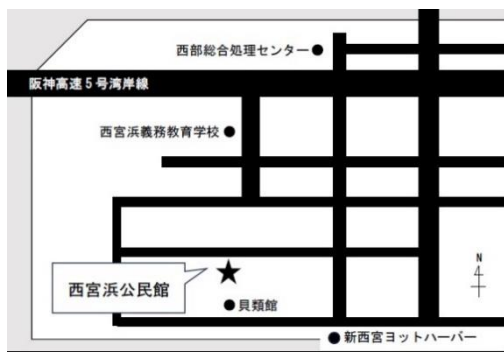

♪ 聖者の行進 ♪ 茶色の小瓶 ほか

※曲目は変更する場合があります。

場所：西宮浜公民館2階 講堂 (西宮浜4丁目13番1号 阪神バス「マリナパーク南」停留所から徒歩2分)

定員：80名 ※要事前申込み

申込方法：往復ハガキに以下をご記入のうえ、4月24日(水)※必着 までにお送りください。
※重複申込不可。応募多数の場合抽選。

■往信用はがき

宛名面：〒662-0918 西宮市六湛寺町 10-11 「西宮まちかどコンサート係」