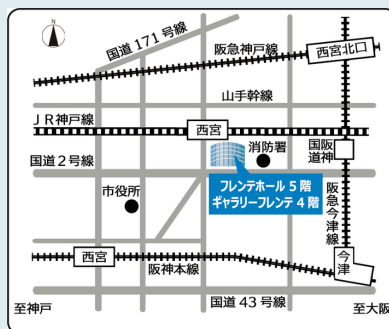

★抽選で150人をご招待！

往復はがき（往信裏面に）

①代表者のお名前 ②郵便番号 ③ご住所 ④お電話番号

⑤入場希望者全員の年齢 を明記し、

〒662-0918 西宮市六湛寺10番11号

（公財）西宮市文化振興財団 「オータムコンサート」係宛

9月27日（金）必着締切

西宮市池田町11番1号

Tel.0798-32-8660

JR「西宮」駅南すぐ フレンテ西宮5F

往復はがき1通で計6名様まで記入可。

※抽選結果は返信はがきにて10月中旬頃お知らせいたします。

※演奏曲目等を変更する場合がございますのでご了承ください。

Bon Voyage